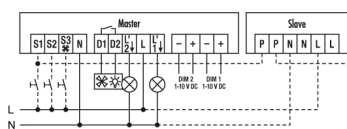

SCHALTPLÄNE

Standardbetrieb

Hinweis: Eine Parallelschaltung der Präsenzmelder ist nicht zulässig. Zur Erweiterung des Erfassungsbereiches sind die zugehörigen Slave-Geräte (Zubehör) zu nutzen.