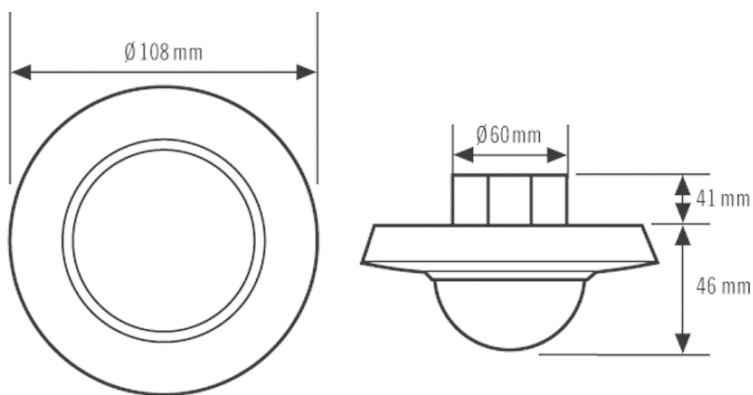

SCHALTPLÄNE

Standardbetrieb

Hinweis: Eine Parallelschaltung der Präsenzmelder ist nicht zulässig. Zur Erweiterung des Erfassungsbereiches sind die zugehörigen Slave-Geräte (Zubehör) zu nutzen.